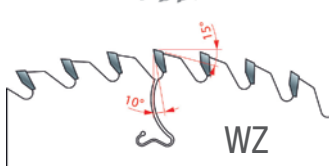

OŘEZANÉ CENY pilových kotoučů

freud

Pilové kotouče **NA LAMINO**

1x SADA Freud 2.800,-
2x SADA Freud 5.200,-

Hlavní kotouč \varnothing 300 mm LU3D 0600
+ předřez dle vlastního výběru LI16M

HLAVNÍ KOTOUČ Freud 1.600,-

\varnothing 300 mm/96TFZ LU3D 0600

PŘEDŘEZY Freud 1.300,-

\varnothing 80 mm/10+10z LI16M
 \varnothing 100-120-125 mm/12+12z LI16M

Pilové kotouče **UNIVERZÁL** (na masiv)

\varnothing 250 mm x 3,2 30/48WZ LU2B 0500	1.100,-
\varnothing 250 mm x 3,2 30/80WZ LU2C 1200	1.500,-
\varnothing 300 mm x 3,2 30/26LWZ LU1C 0400	1.200,-
\varnothing 300 mm x 3,2 30/48WZ LU2A 2100	1.350,-
\varnothing 300 mm x 3,2 30/60WZ LU2B 0900	1.400,-
\varnothing 300 mm x 3,2 30/72WZ LU2B 1100	1.500,-
\varnothing 300 mm x 3,2 30/96WZ LU2C 1500	1.750,-
\varnothing 350 mm x 3,5 30/30LWZ LU1C 1000	1.450,-
\varnothing 350 mm x 3,5 30/72WZ LU2B 1400	1.600,-
\varnothing 400 mm x 4,0 30/34LWZ LU1C 1300	1.800,-