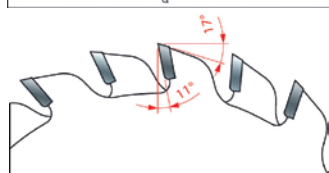

OŘEZANÉ CENY pilových kotoučů

freud

Pilové kotouče **NA LAMINO**

1x SADA Freud 2.800,-
2x SADA Freud 5.200,-

Hlavní kotouč \varnothing 300 mm LU3D 0600
+ předřez dle vlastního výběru LI16M

HLAVNÍ KOTOUČ Freud 1.600,-

\varnothing 300 mm/96TFZ LU3D 0600

PŘEDŘEZY Freud 1.300,-

\varnothing 80 mm/10+10z LI16M
 \varnothing 100-120-125 mm/12+12z LI16M

Pilové kotouče **UNIVERZÁL** (na masiv)

\varnothing 250 mm x 3,2 30/48WZ LU2B 0500	1.100,-
\varnothing 250 mm x 3,2 30/80WZ LU2C 1200	1.500,-
\varnothing 300 mm x 3,2 30/26LWZ LU1C 0400	1.200,-
\varnothing 300 mm x 3,2 30/48WZ LU2A 2100	1.350,-
\varnothing 300 mm x 3,2 30/60WZ LU2B 0900	1.400,-
\varnothing 300 mm x 3,2 30/72WZ LU2B 1100	1.500,-
\varnothing 300 mm x 3,2 30/96WZ LU2C 1500	1.750,-
\varnothing 350 mm x 3,5 30/30LWZ LU1C 1000	1.450,-
\varnothing 350 mm x 3,5 30/72WZ LU2B 1400	1.600,-
\varnothing 400 mm x 4,0 30/34LWZ LU1C 1300	1.800,-