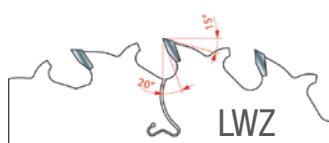

OŘEZANÉ CENY pilových kotoučů

freud

Pilové kotouče **NA LAMINO**

1x SADA Freud 2.800,-
2x SADA Freud 5.200,-

Hlavní kotouč $\varnothing$ 300 mm LU3D 0600
+ předřez dle vlastního výběru LI16M

HLAVNÍ KOTOUČ Freud 1.600,-

$\varnothing$ 300 mm/96TFZ LU3D 0600

PŘEDŘEZY Freud 1.300,-

$\varnothing$ 80 mm/10+10z LI16M
 $\varnothing$ 100-120-125 mm/12+12z LI16M

Pilové kotouče **UNIVERZÁL** (na masiv)

$\varnothing$ 250 mm x 3,2 30/48WZ LU2B 0500	1.100,-
$\varnothing$ 250 mm x 3,2 30/80WZ LU2C 1200	1.500,-
$\varnothing$ 300 mm x 3,2 30/26LWZ LU1C 0400	1.200,-
$\varnothing$ 300 mm x 3,2 30/48WZ LU2A 2100	1.350,-
$\varnothing$ 300 mm x 3,2 30/60WZ LU2B 0900	1.400,-
$\varnothing$ 300 mm x 3,2 30/72WZ LU2B 1100	1.500,-
$\varnothing$ 300 mm x 3,2 30/96WZ LU2C 1500	1.750,-
$\varnothing$ 350 mm x 3,5 30/30LWZ LU1C 1000	1.450,-
$\varnothing$ 350 mm x 3,5 30/72WZ LU2B 1400	1.600,-
$\varnothing$ 400 mm x 4,0 30/34LWZ LU1C 1300	1.800,-

Akce platí do vyprodání zásob.
Uvedené ceny jsou v Kč bez DPH.

Prodejna PANAS, spol. s r.o.
T: 721 438 403, nastroje@panas.cz