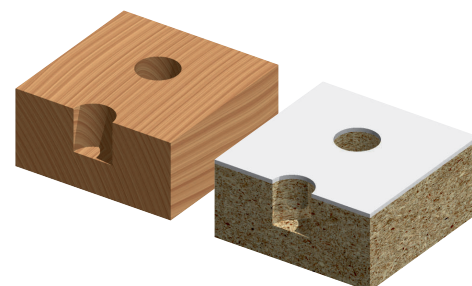

KOLÍKOVACÍ VRTÁKY SUKOVNÍKY

VRTÁK NEPRŮCHOZÍ (P, L)

DÉLKA 70 mm	s = 10	
Ø 3 Xtreme		320 Kč
Ø 4		270 Kč
Ø 5		220 Kč
Ø 6		230 Kč
Ø 8		240 Kč
Ø 10		270 Kč

VRTÁK NEPRŮCHOZÍ (P, L)

DÉLKA 55,5 mm	s = 8	
Ø 5		230 Kč
Ø 8		250 Kč

DÉLKA 57,5 mm	s = 10	
Ø 3 Xtreme		310 Kč
Ø 5		210 Kč
Ø 8		230 Kč
Ø 10		260 Kč

VRTÁK PRŮCHOZÍ (P, L)

DÉLKA 70 mm	s = 10	
Ø 3 Xtreme		350 Kč
Ø 4		340 Kč
Ø 5		290 Kč
Ø 6		310 Kč
Ø 7		320 Kč
Ø 8		310 Kč
Ø 10		340 Kč

SUKOVNÍK (P, L)

DÉLKA 70 mm	s = 10	
Ø 15		520 Kč
Ø 16		530 Kč
Ø 20		540 Kč
Ø 25		570 Kč
Ø 30		630 Kč
Ø 35		640 Kč

SUKOVNÍK (P, L)

DÉLKA 57,5 mm	s = 10	
Ø 15		480 Kč
Ø 20		490 Kč
Ø 25		550 Kč
Ø 30		580 Kč
Ø 35		590 Kč